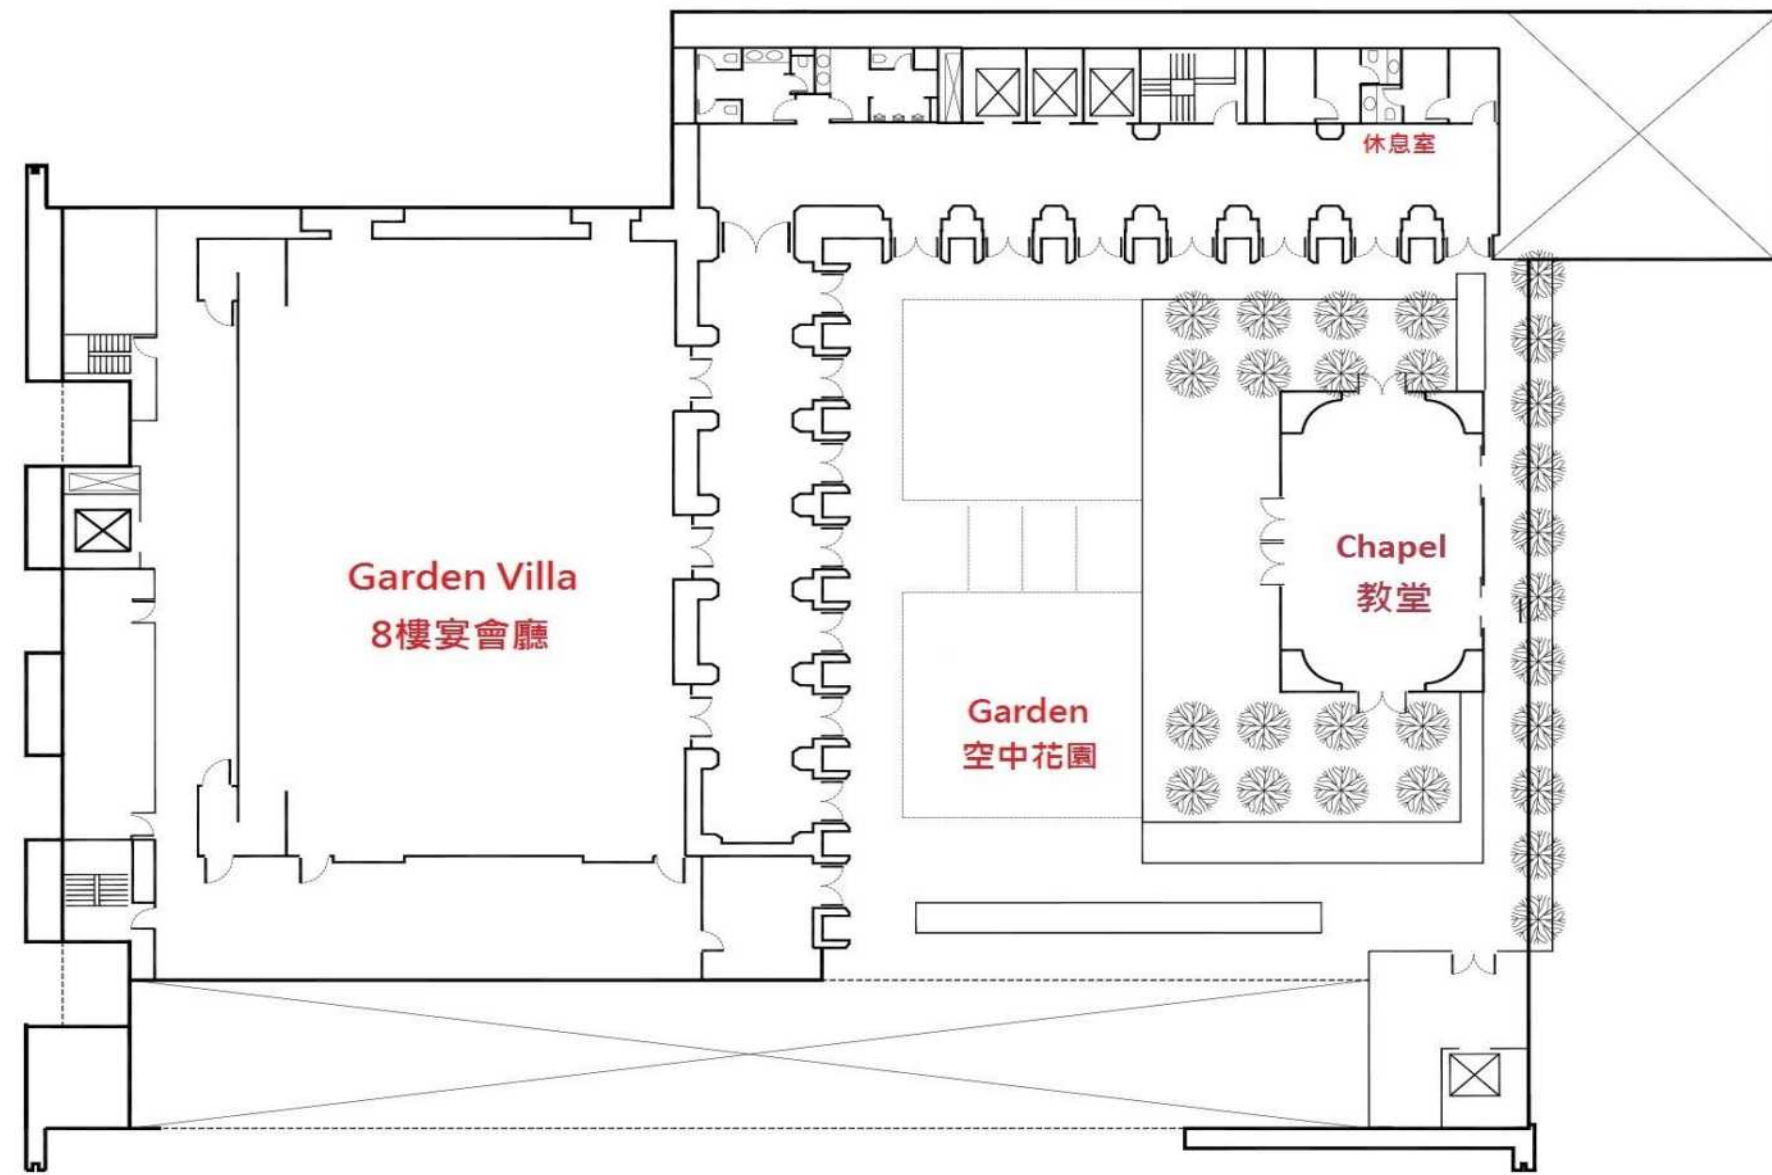

Level 8
Garden Villa
8樓宴會廳

8F Floor Plan