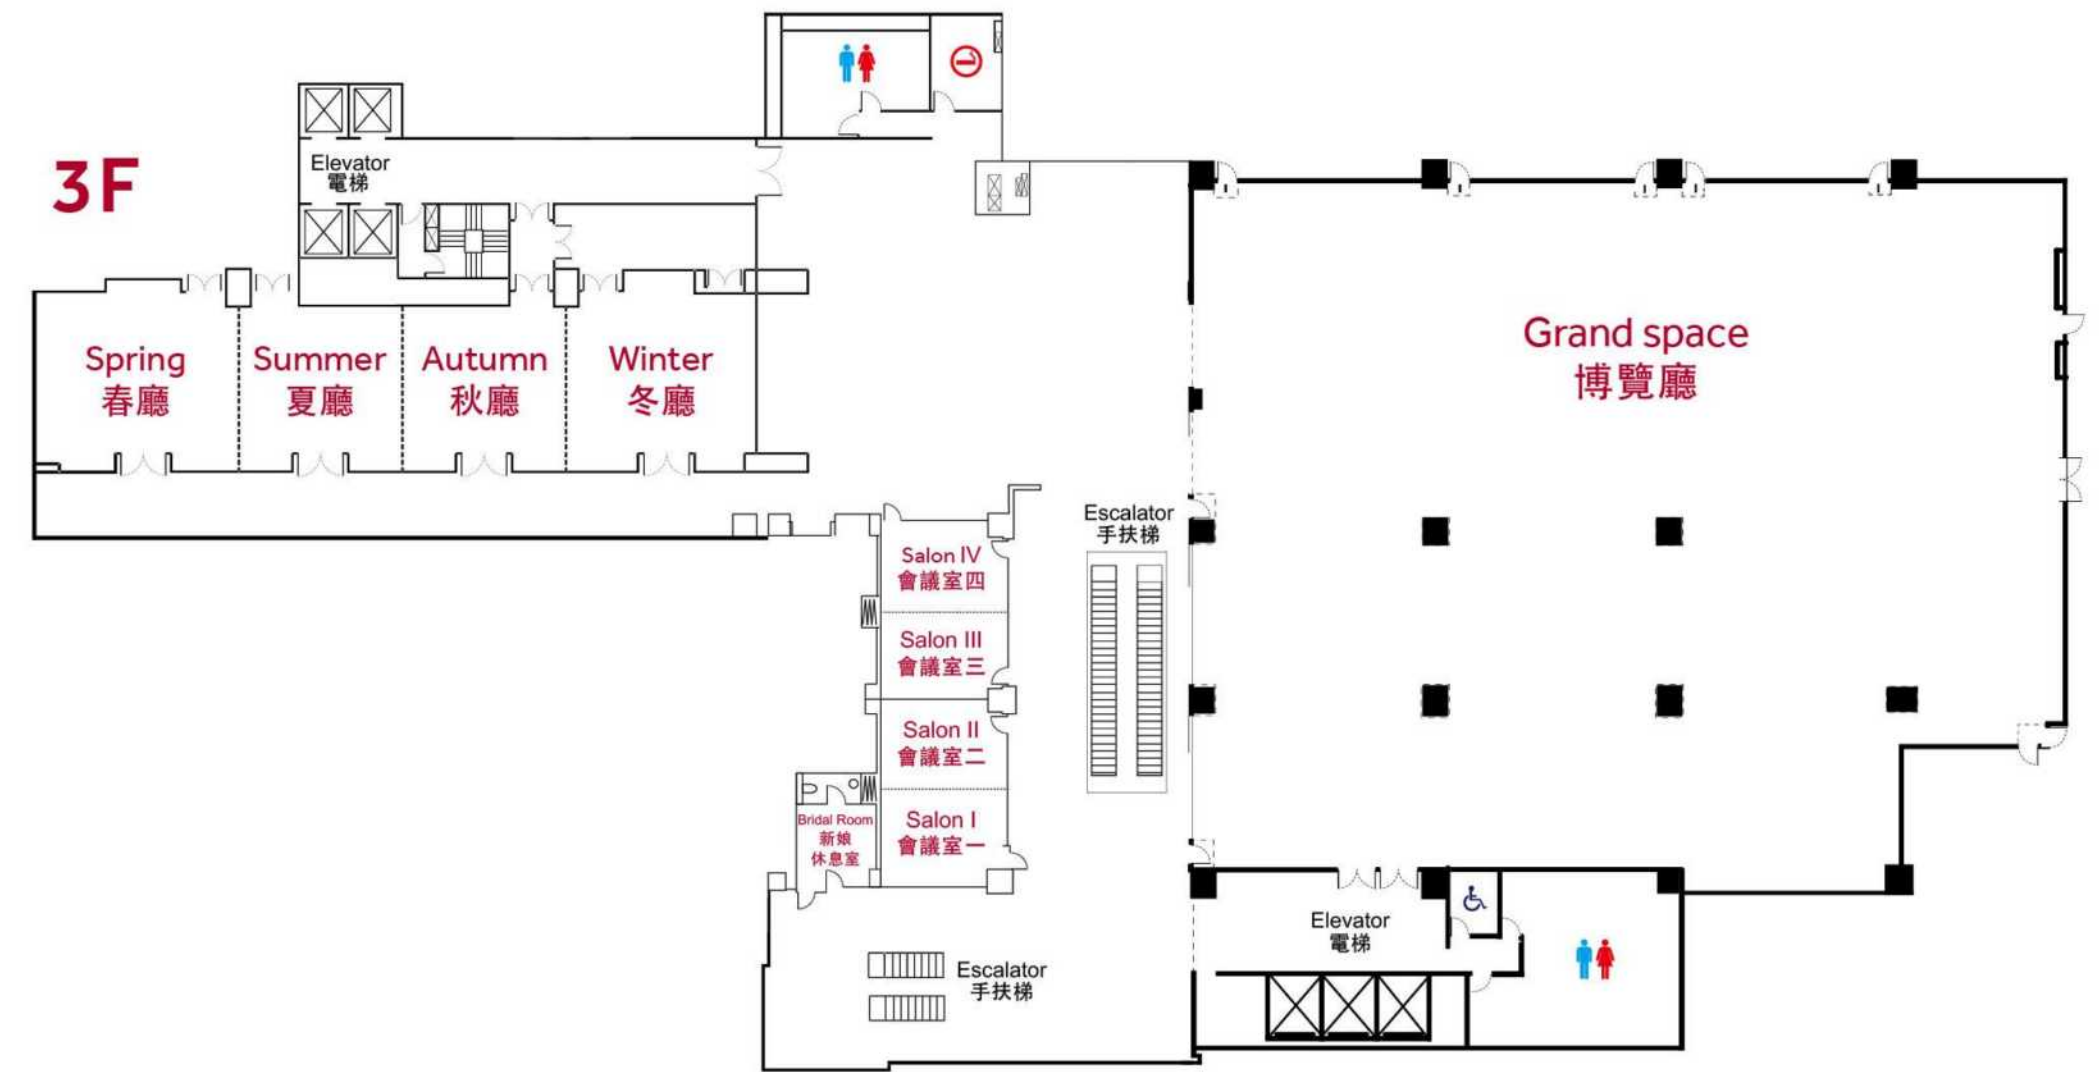

## 36F Panorama Ballroom

# 36F Panorama Ballroom

## 寰宇廳(15-18T)

接待區

舞台區

# 3F 四季廳 (10-12T)

3F Spring Summer Autumn Winter

接待區