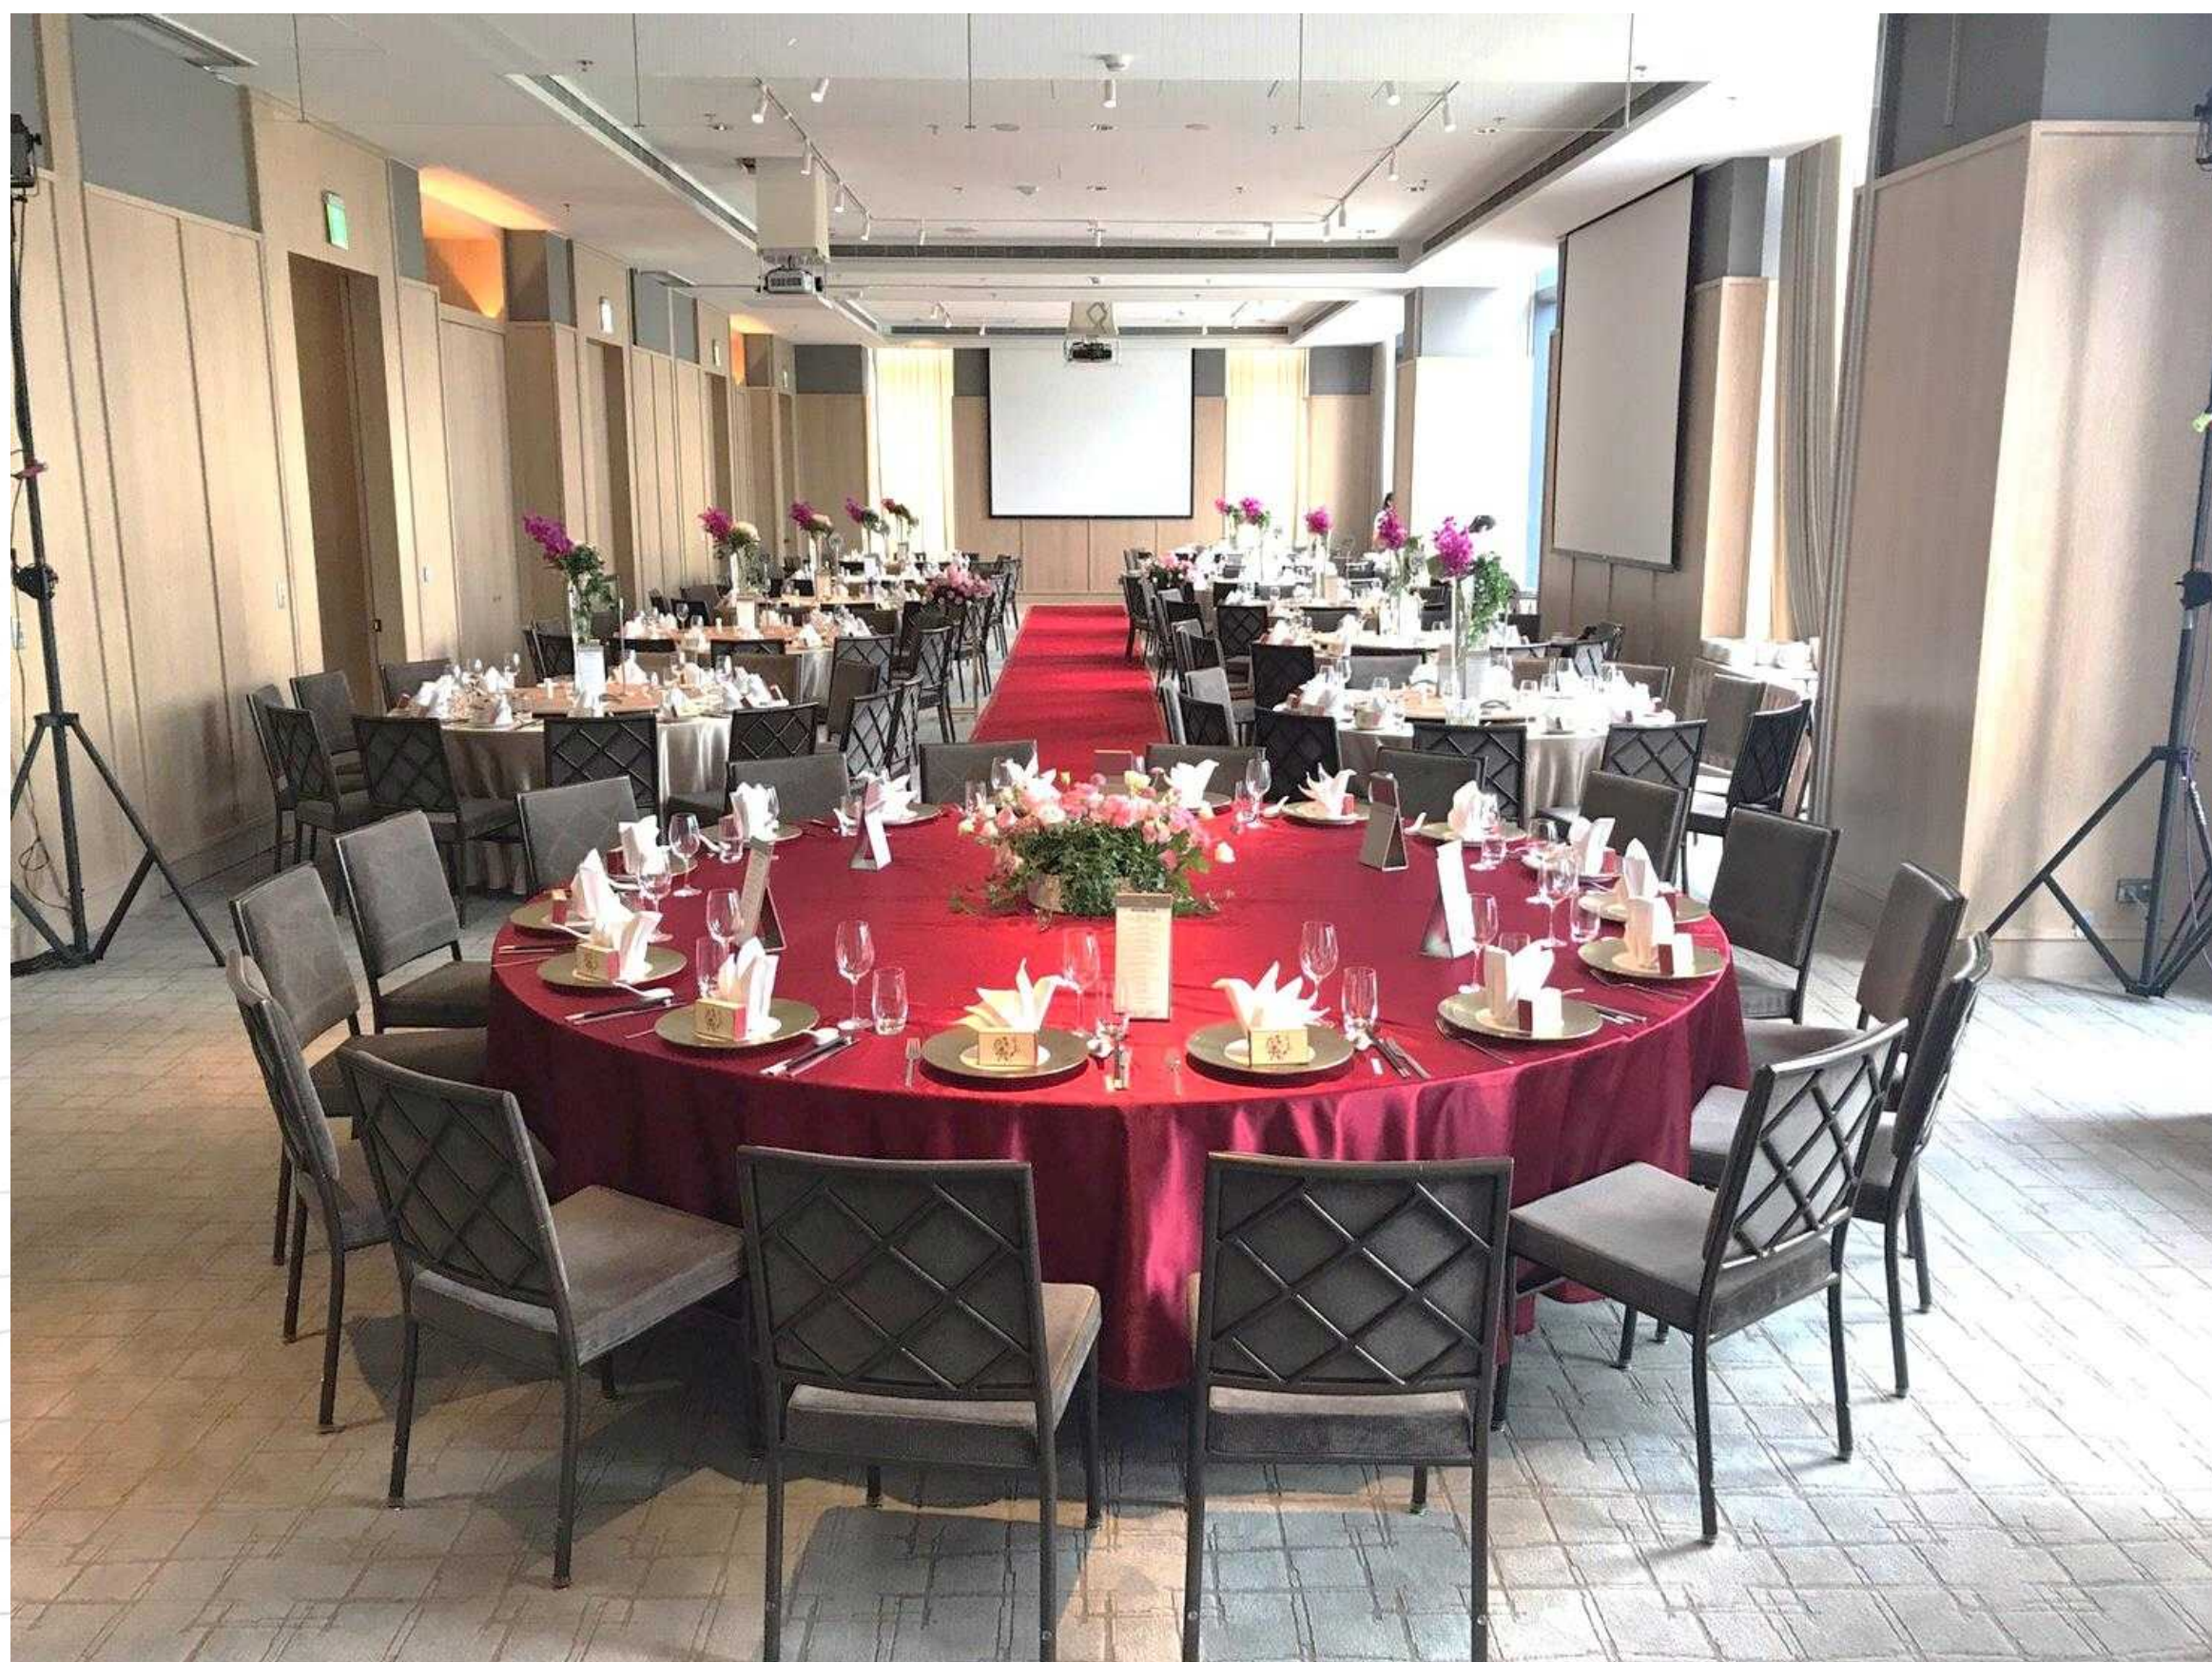

5F 福祿壽廳 (10-12T) Fortune Prosperity Longevity

接待區