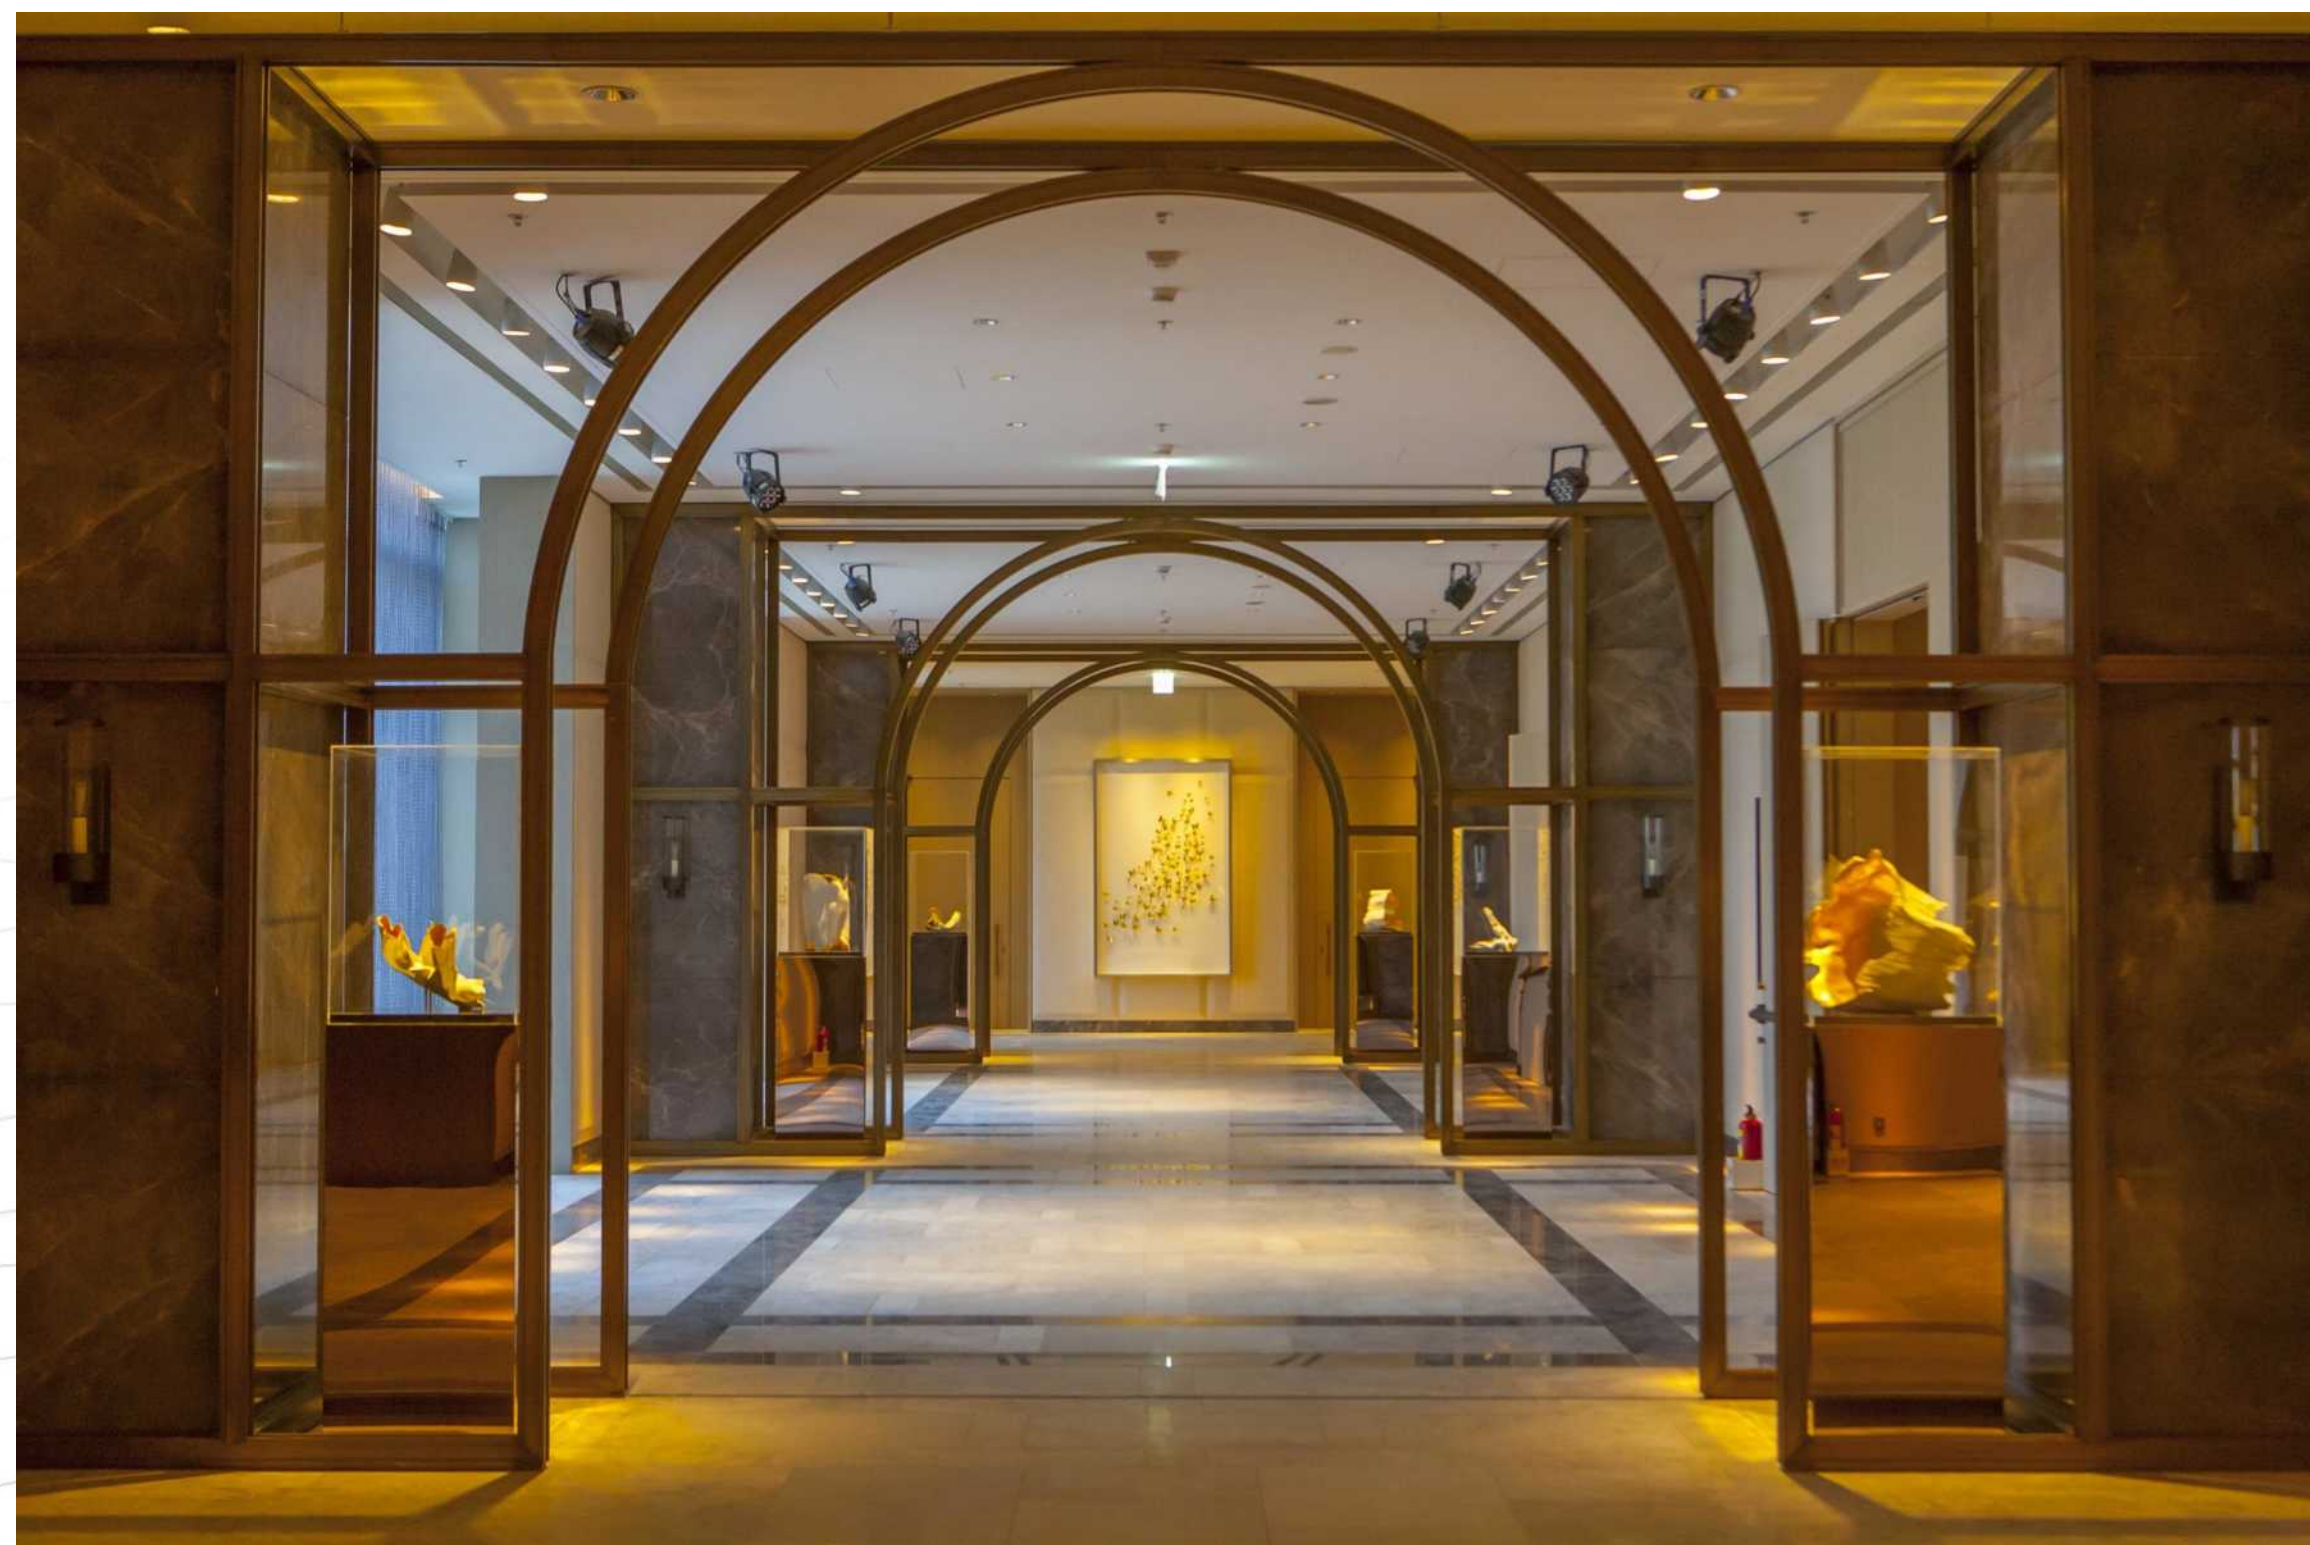

5F 宜華廳 (12-15T) Junior Ballroom