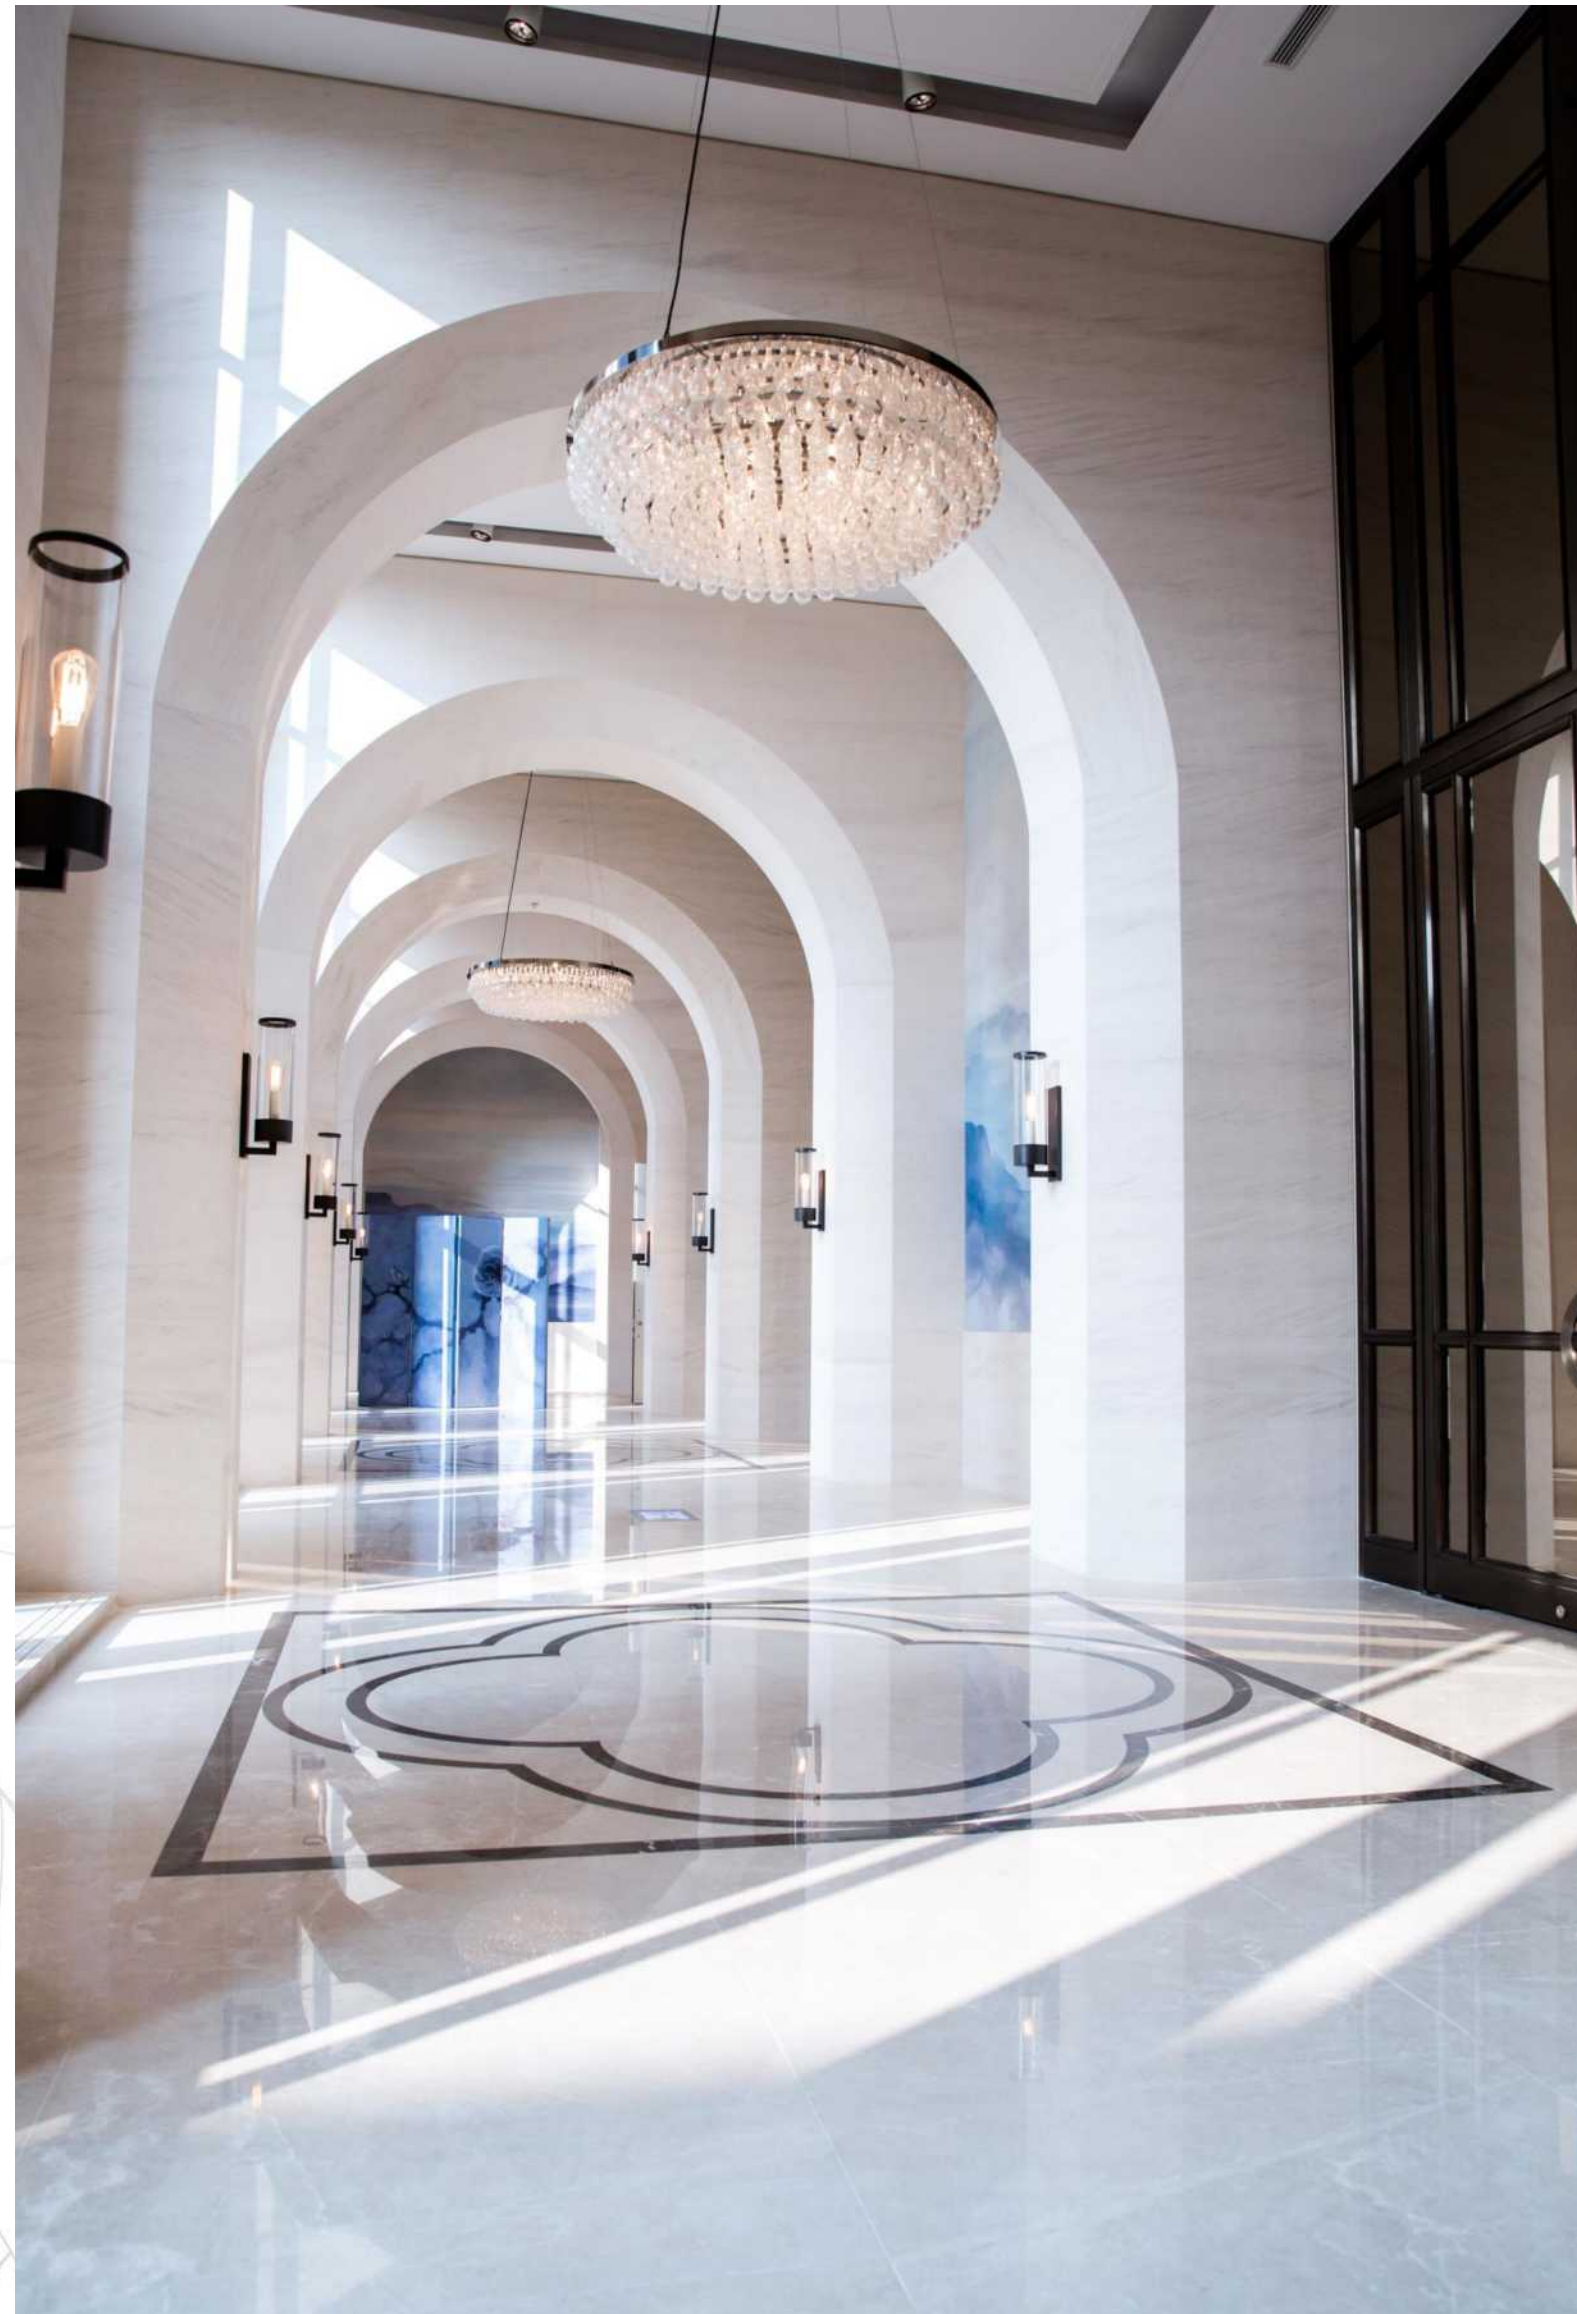

8F Garden Villa(25-32T)