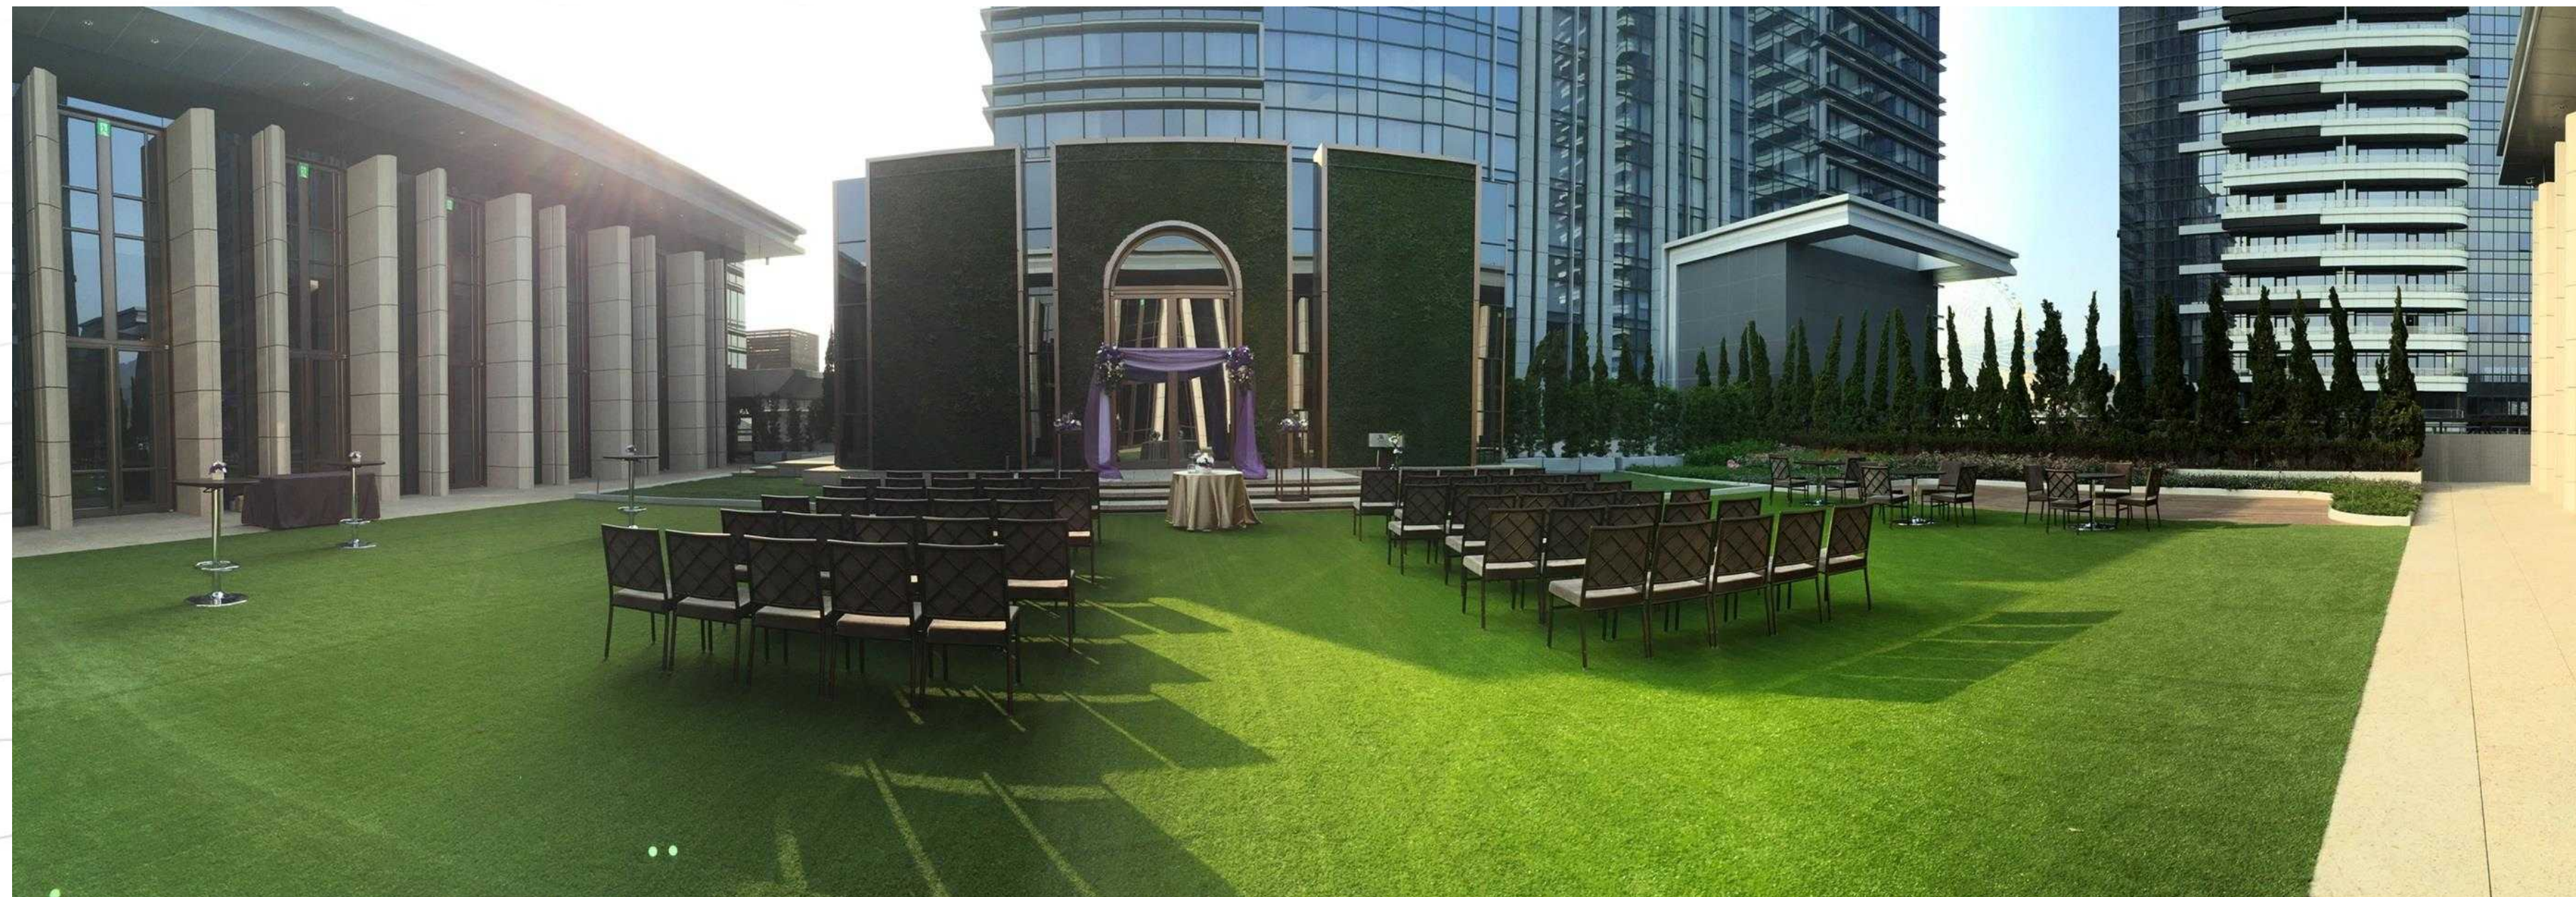

Level 8
Garden Villa
8樓宴會廳

8F Floor Plan