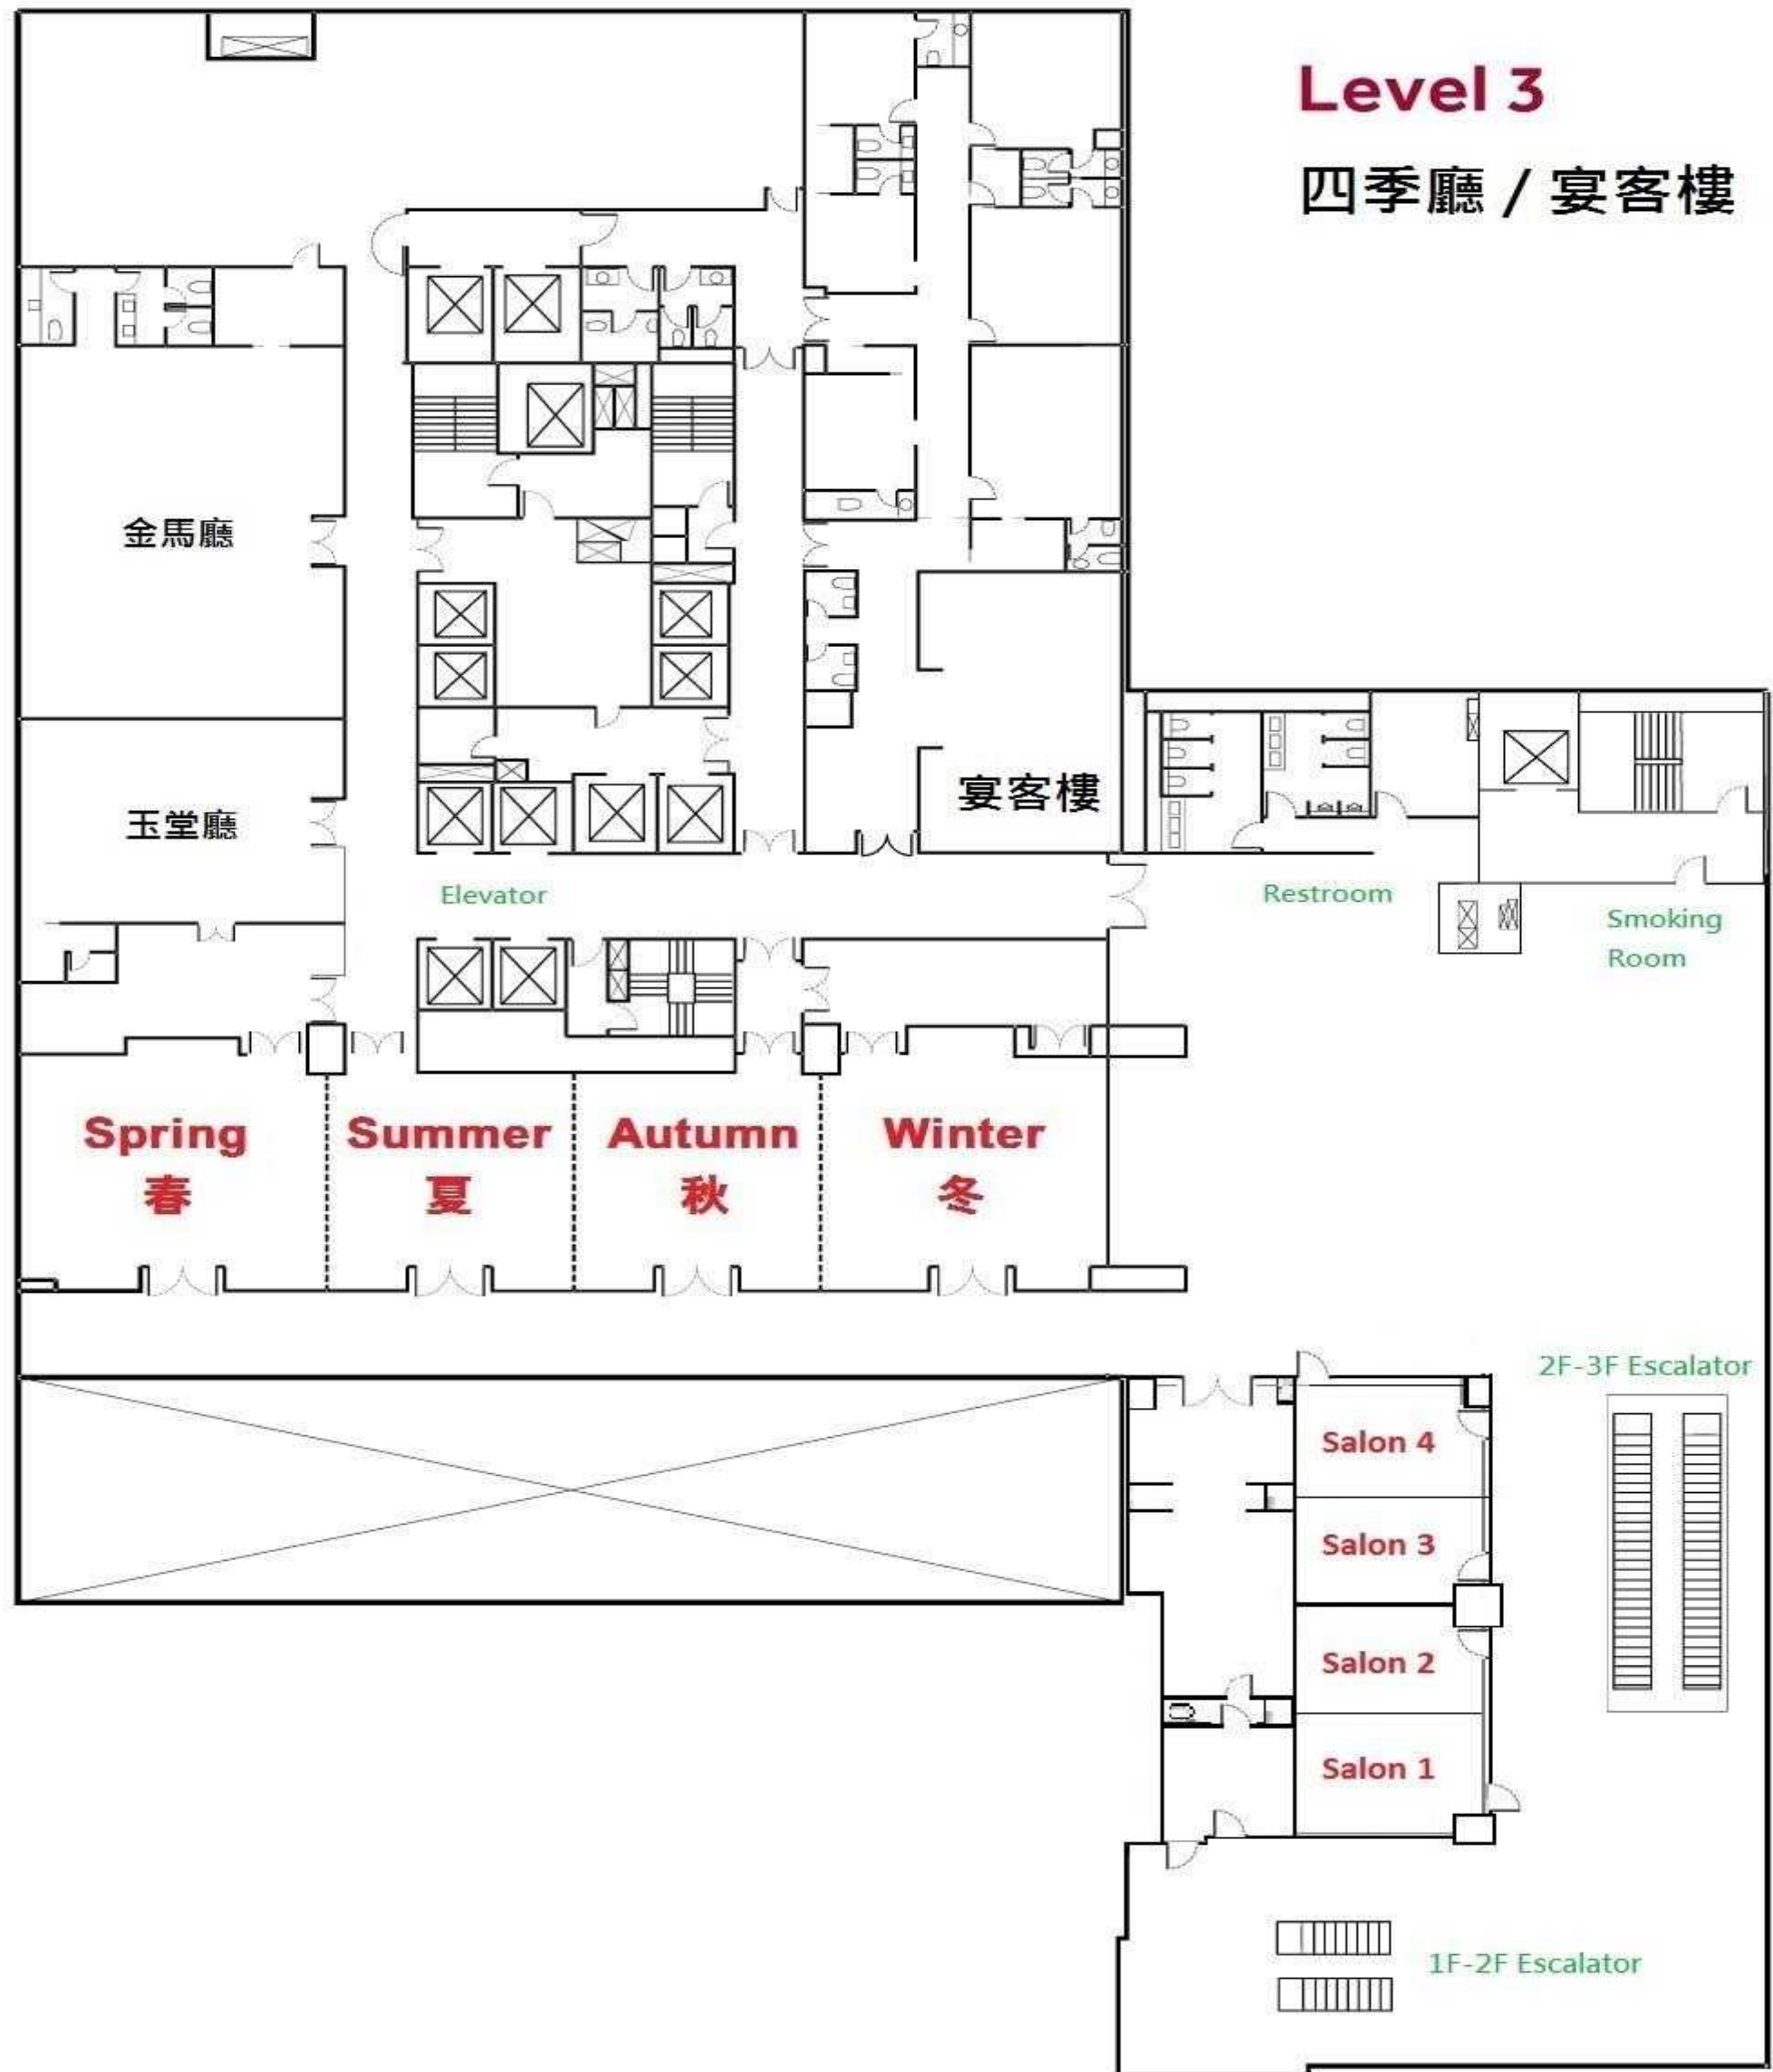

3F Floor Plan