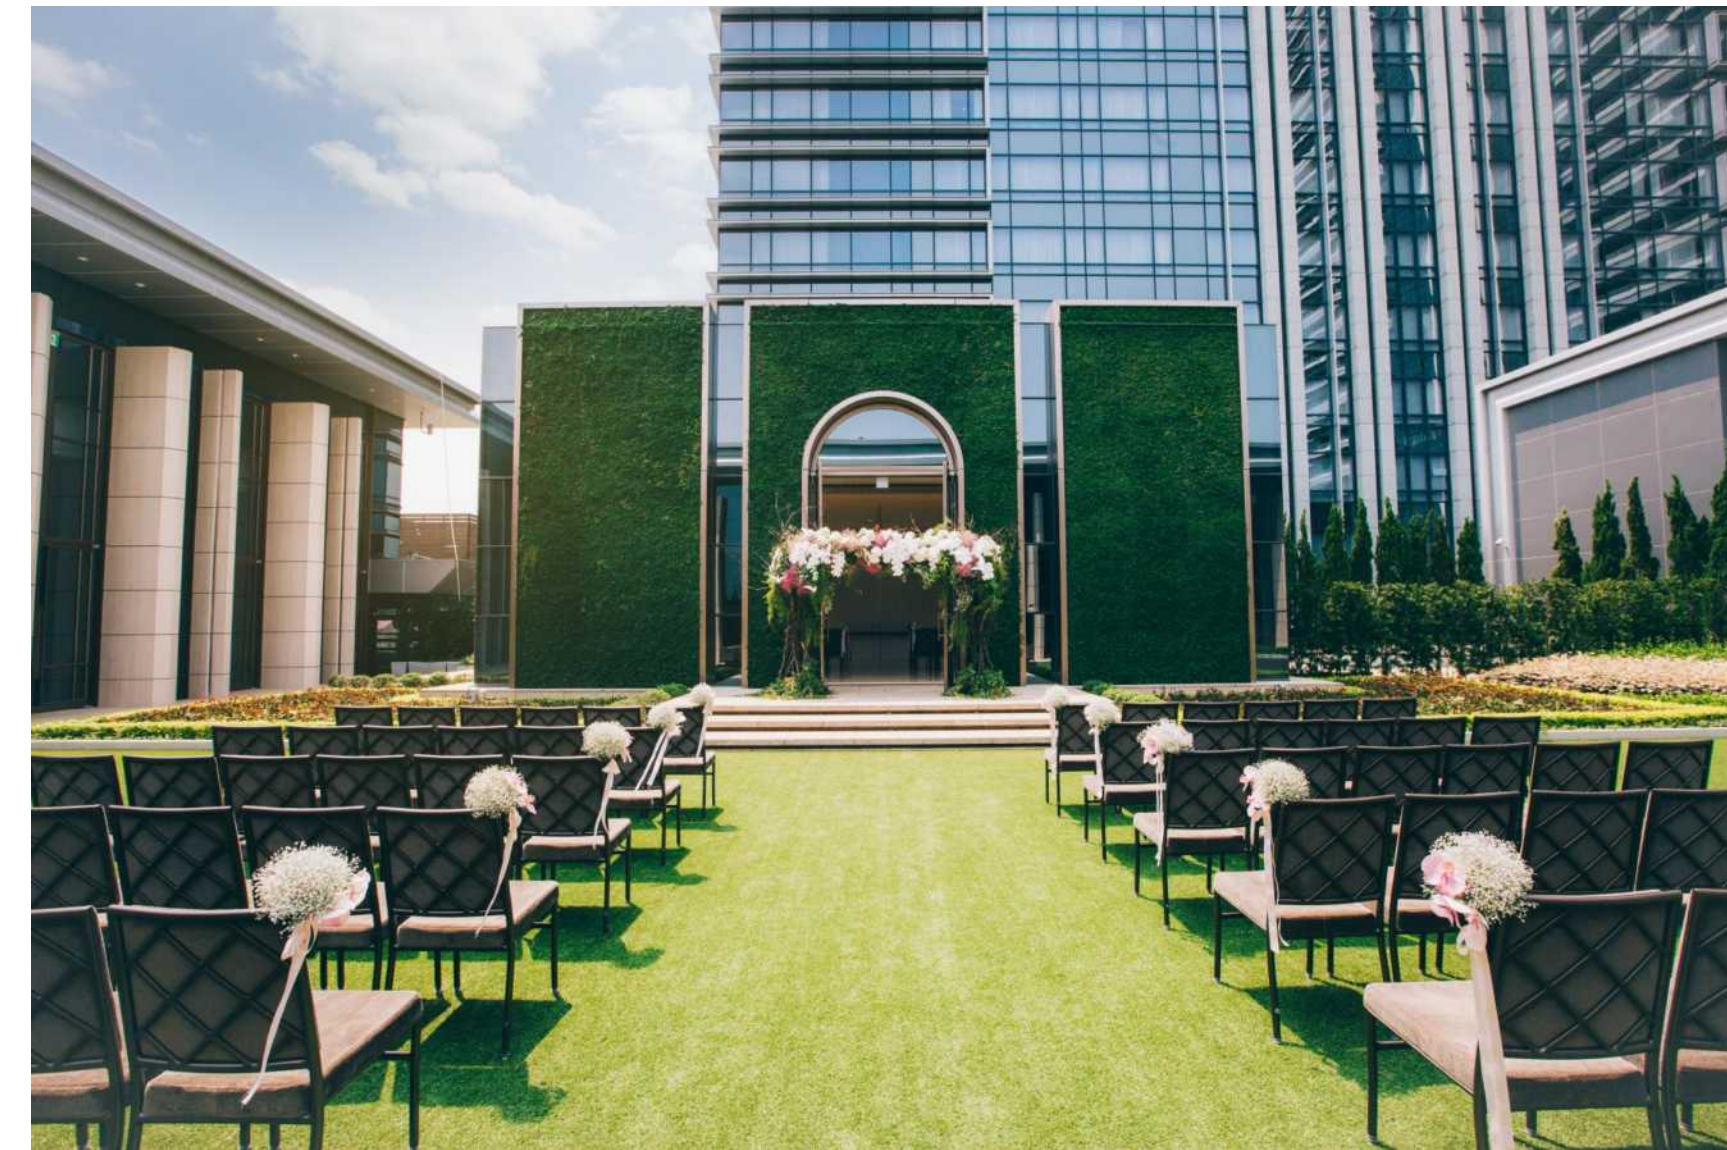

Level 8
Garden Villa
8樓宴會廳

8F Floor Plan